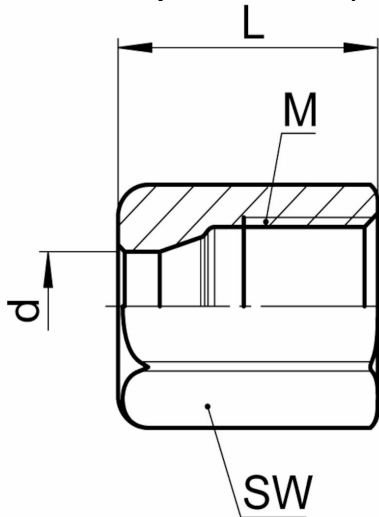

SO 6374 - Mutter

Beskrivelse

- Mutter
- Stål

Med forbehold om konstruksjonsendringer og tekniske endringer. Kan endres uten varsel

GPA Flowsystem A/S

Regnbueveien 9

NO-1405 Langhus

+47 (0)64-85 68 00

info@gpa.no

gpa.no

SO 6374 - Mutter

Teknisk spesifikasjon

Artikkelnr	d	bar	M	SW	L
2160200060	6	250	12x1,5	14	16
2160200080	8	300	14x1,5	17	16
2160200100	10	250	16x1,5	19	18
2160200120	12	250	18x1,5	22	20
2160200140	14	250	22x1,5	27	22
2160200150	15	200	22x1,5	27	22
2160200160	16	200	24x1,5	30	23
2160200180	18	200	26x1,5	32	25
2160200200	20	200	26x1,5	32	26
2160200220	22	160	30x2	36	26
2160200250	25	160	33x2	41	30
2160205280	28	160	36x2	41	27
2160204300	30	160	39x2	46	33